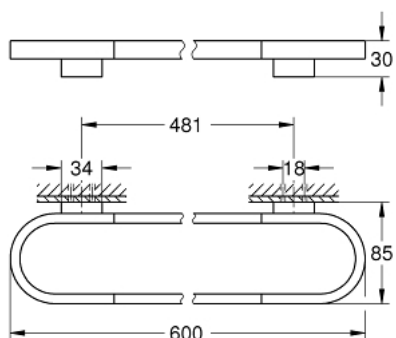

41 056 AL0 SELECTION ΠΕΤΣΕΤΟΘΗΚΗ

ΠΕΡΙΓΡΑΦΗ ΠΡΟΪΟΝΤΟΣ

- Χρώμα: brushed hard graphite
- material: metal
- length 600 mm
- concealed fastening
- for use with glass shelf (41 057)
- Φινίρισμα GROHE LongLife