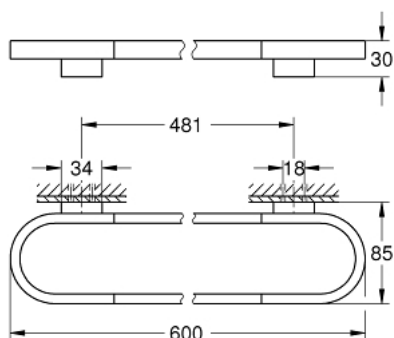

41 056 BE0 **SELECTION ΠΕΤΣΕΤΟΘΗΚΗ**

ΠΕΡΙΓΡΑΦΗ ΠΡΟΪΟΝΤΟΣ

- Χρώμα: polished nickel
- material: metal
- length 600 mm
- concealed fastening
- for use with glass shelf (41 057)
- Φινίρισμα GROHE LongLife