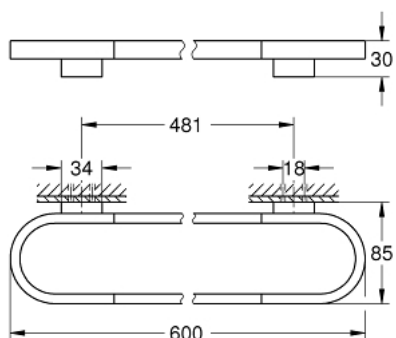

### ΠΕΡΙΓΡΑΦΗ ΠΡΟΪΟΝΤΟΣ

- Χρώμα: warm sunset
- material: metal
- length 600 mm
- concealed fastening
- for use with glass shelf (41 057)
- Φινίρισμα GROHE LongLife