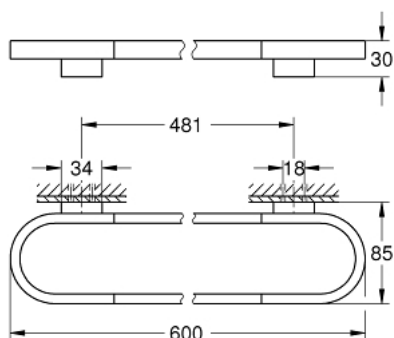

## 41 056 DC0 **SELECTION ΠΕΤΣΕΤΟΘΗΚΗ**

### ΠΕΡΙΓΡΑΦΗ ΠΡΟΪΟΝΤΟΣ

- Χρώμα: supersteel
- material: metal
- length 600 mm
- concealed fastening
- for use with glass shelf (41 057)
- Φινίρισμα GROHE LongLife