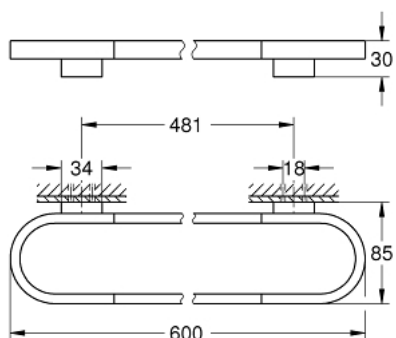

41 056 DL0 **SELECTION ΠΕΤΣΕΤΟΘΗΚΗ**

ΠΕΡΙΓΡΑΦΗ ΠΡΟΪΟΝΤΟΣ

- Χρώμα: brushed warm sunset
- material: metal
- length 600 mm
- concealed fastening
- for use with glass shelf (41 057)
- Φινίρισμα GROHE LongLife