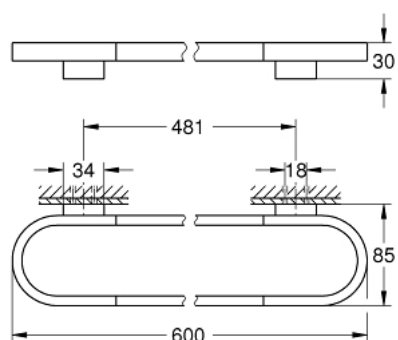

### ΠΕΡΙΓΡΑΦΗ ΠΡΟΪΟΝΤΟΣ

- Χρώμα: brushed nickel
- material: metal
- length 600 mm
- concealed fastening
- for use with glass shelf (41 057)
- Φινίρισμα GROHE LongLife