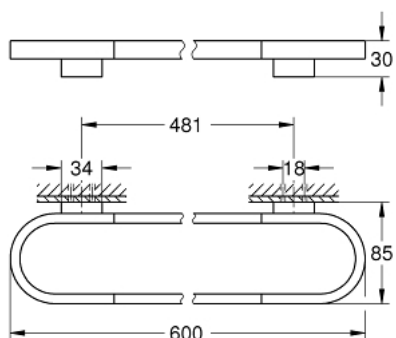

41 056 GL0 **SELECTION ΠΕΤΣΕΤΟΘΗΚΗ**

ΠΕΡΙΓΡΑΦΗ ΠΡΟΪΟΝΤΟΣ

- Χρώμα: cool sunrise
- material: metal
- length 600 mm
- concealed fastening
- for use with glass shelf (41 057)
- Φινίρισμα GROHE LongLife