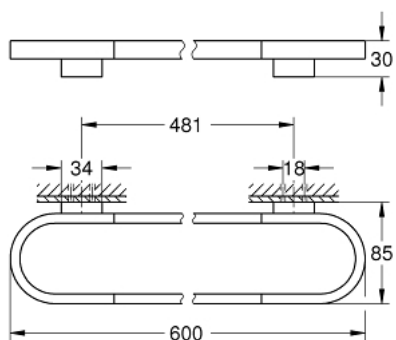

41 056 GN0 SELECTION ΠΕΤΣΕΤΟΘΗΚΗ

ΠΕΡΙΓΡΑΦΗ ΠΡΟΪΟΝΤΟΣ

- Χρώμα: brushed cool sunrise
- material: metal
- length 600 mm
- concealed fastening
- for use with glass shelf (41 057)
- Φινίρισμα GROHE LongLife