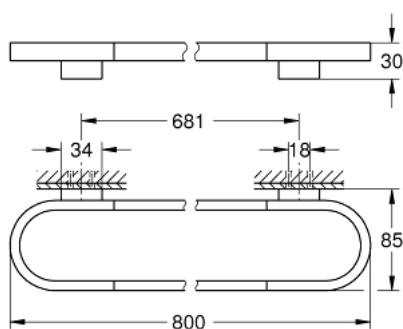

41 058 000 SELECTION ΠΕΤΣΕΤΟΘΗΚΗ

ΠΕΡΙΓΡΑΦΗ ΠΡΟΪΟΝΤΟΣ

- Χρώμα: chrome
- material: metal
- length 800 mm
- concealed fastening
- Φινίρισμα GROHE LongLife