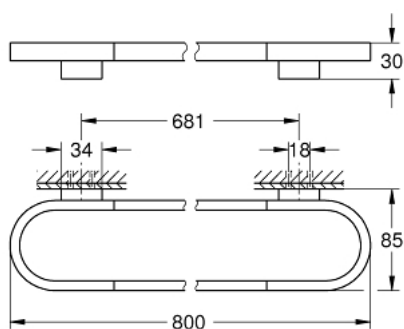

41 058 A00 SELECTION ΠΕΤΣΕΤΟΘΗΚΗ

ΠΕΡΙΓΡΑΦΗ ΠΡΟΪΟΝΤΟΣ

- Χρώμα: hard graphite
- material: metal
- length 800 mm
- concealed fastening
- Φινίρισμα GROHE LongLife