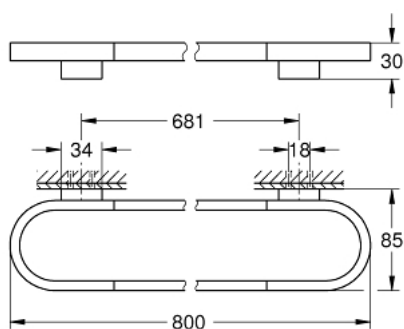

## 41 058 AL0 SELECTION ΠΕΤΣΕΤΟΘΗΚΗ

### ΠΕΡΙΓΡΑΦΗ ΠΡΟΪΟΝΤΟΣ

- Χρώμα: brushed hard graphite
- material: metal
- length 800 mm
- concealed fastening
- Φινίρισμα GROHE LongLife