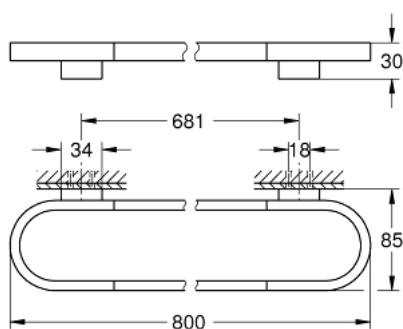

41 058 BE0 **SELECTION ΠΕΤΣΕΤΟΘΗΚΗ**

ΠΕΡΙΓΡΑΦΗ ΠΡΟΪΟΝΤΟΣ

- Χρώμα: polished nickel
- material: metal
- length 800 mm
- concealed fastening
- Φινίρισμα GROHE LongLife