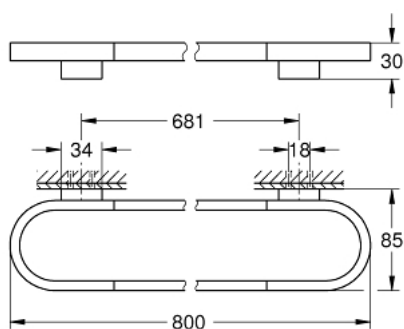

41 058 DA0 **SELECTION ΠΕΤΣΕΤΟΘΗΚΗ**

ΠΕΡΙΓΡΑΦΗ ΠΡΟΪΟΝΤΟΣ

- Χρώμα: warm sunset
- material: metal
- length 800 mm
- concealed fastening
- Φινίρισμα GROHE LongLife