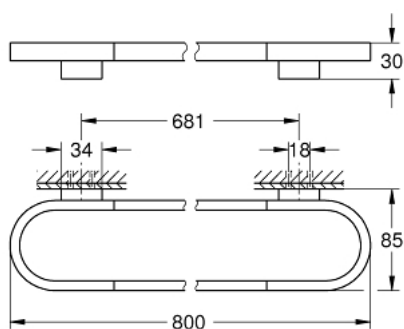

## 41 058 DC0 **SELECTION ΠΕΤΣΕΤΟΘΗΚΗ**

### ΠΕΡΙΓΡΑΦΗ ΠΡΟΪΟΝΤΟΣ

- Χρώμα: supersteel
- material: metal
- length 800 mm
- concealed fastening
- Φινίρισμα GROHE LongLife