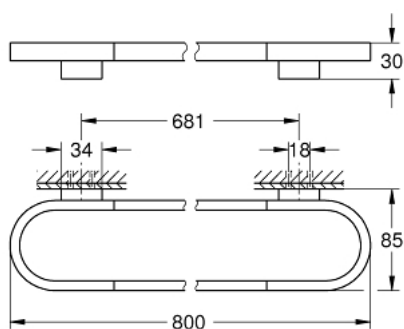

41 058 DL0 **SELECTION ΠΕΤΣΕΤΟΘΗΚΗ**

ΠΕΡΙΓΡΑΦΗ ΠΡΟΪΟΝΤΟΣ

- Χρώμα: brushed warm sunset
- material: metal
- length 800 mm
- concealed fastening
- Φινίρισμα GROHE LongLife