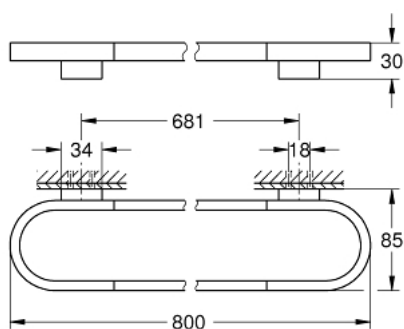

41 058 EN0 **SELECTION ΠΕΤΣΕΤΟΘΗΚΗ**

ΠΕΡΙΓΡΑΦΗ ΠΡΟΪΟΝΤΟΣ

- Χρώμα: brushed nickel
- material: metal
- length 800 mm
- concealed fastening
- Φινίρισμα GROHE LongLife