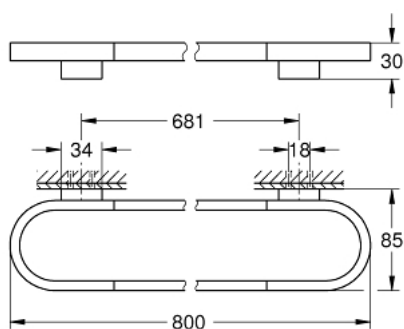

## 41 058 GL0 **SELECTION ΠΕΤΣΕΤΟΘΗΚΗ**

### ΠΕΡΙΓΡΑΦΗ ΠΡΟΪΟΝΤΟΣ

- Χρώμα: cool sunrise
- material: metal
- length 800 mm
- concealed fastening
- Φινίρισμα GROHE LongLife