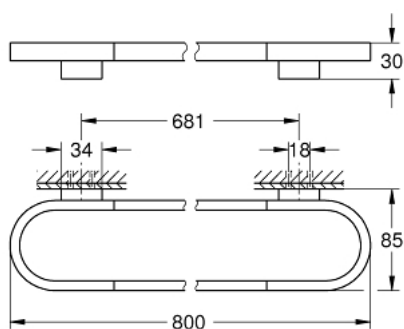

41 058 GN0 SELECTION ΠΕΤΣΕΤΟΘΗΚΗ

ΠΕΡΙΓΡΑΦΗ ΠΡΟΪΟΝΤΟΣ

- Χρώμα: brushed cool sunrise
- material: metal
- length 800 mm
- concealed fastening
- Φινίρισμα GROHE LongLife