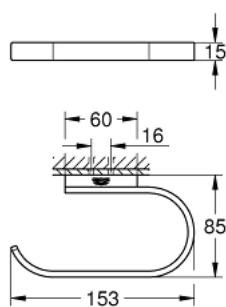

41 068 DL0 **SELECTION ΧΑΡΤΟΘΗΚΗ**

ΠΕΡΙΓΡΑΦΗ ΠΡΟΪΟΝΤΟΣ

- Χρώμα: brushed warm sunset
- χωρίς κάλυμμα
- material: metal
- επίτοιχη
- concealed fastening
- Φινίρισμα GROHE LongLife