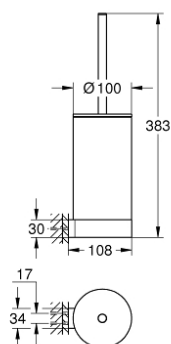

41 076 000 SELECTION ΣΕΤ ΠΙΓΚΆΛ ΤΟΥΑΛΕΤΑΣ

ΠΕΡΙΓΡΑΦΗ ΠΡΟΪΟΝΤΟΣ

- Χρώμα: chrome
- material: glass / metal
- επίτοιχη
- concealed fastening
- Φινίρισμα GROHE LongLife

41 076 000 SELECTION ΣΕΤ ΠΙΓΚΆΛ ΤΟΥΑΛΕΤΑΣ

ΑΝΤΑΛΛΑΚΤΙΚΑ, Ιανουαρίου 2019 – τώρα

1: Ανταλλακτική βούρτσα (Αριθμός ανταλλακτικού 40951000)

1.1: Ανταλλακτική κεφαλή βούρτσας (Αριθμός ανταλλακτικού 40791001)

2: Ανταλλακτικό δοχείο βούρτσας (Αριθμός ανταλλακτικού 40993000)