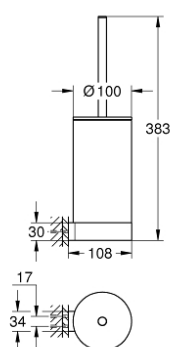

## 41 076 A00 SELECTION ΣΕΤ ΠΙΓΚΑΛ ΤΟΥΑΛΕΤΑΣ

**ΑΝΤΑΛΛΑΚΤΙΚΑ** , Ιανουαρίου 2019 – τώρα

1: Ανταλλακτική βούρτσα (Αριθμός ανταλλακτικού 40951A00)

1.1: Ανταλλακτική κεφαλή βούρτσας (Αριθμός ανταλλακτικού 40791KS1)

2: Ανταλλακτικό δοχείο βούρτσας (Αριθμός ανταλλακτικού 40993000)