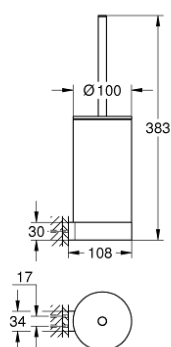

## 41 076 AL0 SELECTION ΣΕΤ ΠΙΓΚΆΛ ΤΟΥΑΛΈΤΑΣ

**ΑΝΤΑΛΛΑΚΤΙΚΑ** , Ιανουαρίου 2019 – τώρα

1: Ανταλλακτική βούρτσα (Αριθμός ανταλλακτικού 40951AL0)

1.1: Ανταλλακτική κεφαλή βούρτσας (Αριθμός ανταλλακτικού 40791KS1)

2: Ανταλλακτικό δοχείο βούρτσας (Αριθμός ανταλλακτικού 40993000)