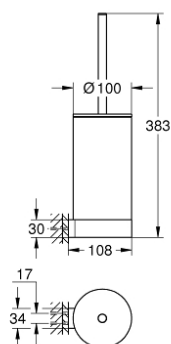

41 076 BE0 SELECTION ΣΕΤ ΠΙΓΚΑΛ ΤΟΥΑΛΕΤΑΣ

ΠΕΡΙΓΡΑΦΗ ΠΡΟΪΟΝΤΟΣ

- Χρώμα: polished nickel
- material: glass / metal
- επίτοιχη
- concealed fastening
- Φινίρισμα GROHE LongLife

41 076 BE0 **SELECTION ΣΕΤ ΠΙΓΚΑΛ ΤΟΥΑΛΕΤΑΣ**

ΑΝΤΑΛΛΑΚΤΙΚΑ , Ιανουαρίου 2019 – τώρα

1: Ανταλλακτική βούρτσα (Αριθμός ανταλλακτικού 40951BE0)

1.1: Ανταλλακτική κεφαλή βούρτσας (Αριθμός ανταλλακτικού 40791KS1)

2: Ανταλλακτικό δοχείο βούρτσας (Αριθμός ανταλλακτικού 40993000)