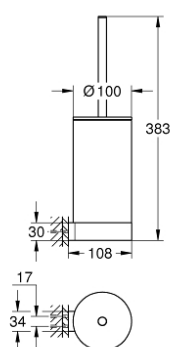

## 41 076 DA0 **SELECTION ΣΕΤ ΠΙΓΚΑΛ ΤΟΥΑΛΕΤΑΣ**

**ΑΝΤΑΛΛΑΚΤΙΚΑ** , Ιανουαρίου 2019 – τώρα

1: Ανταλλακτική βούρτσα (Αριθμός ανταλλακτικού 40951DA0)

1.1: Ανταλλακτική κεφαλή βούρτσας (Αριθμός ανταλλακτικού 40791KS1)

2: Ανταλλακτικό δοχείο βούρτσας (Αριθμός ανταλλακτικού 40993000)