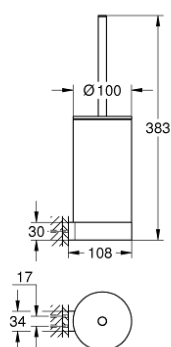

41 076 DC0 SELECTION ΣΕΤ ΠΙΓΚΑΛ ΤΟΥΑΛΕΤΑΣ

ΠΕΡΙΓΡΑΦΗ ΠΡΟΪΟΝΤΟΣ

- Χρώμα: supersteel
- material: glass / metal
- επίτοιχη
- concealed fastening
- Φινίρισμα GROHE LongLife

41 076 DC0 **SELECTION ΣΕΤ ΠΙΓΚΑΛ ΤΟΥΑΛΕΤΑΣ**

ΑΝΤΑΛΛΑΚΤΙΚΑ, Ιανουαρίου 2019 – τώρα

1: Ανταλλακτική βούρτσα (Αριθμός ανταλλακτικού 40951DC0)

1.1: Ανταλλακτική κεφαλή βούρτσας (Αριθμός ανταλλακτικού 40791KS1)

2: Ανταλλακτικό δοχείο βούρτσας (Αριθμός ανταλλακτικού 40993000)