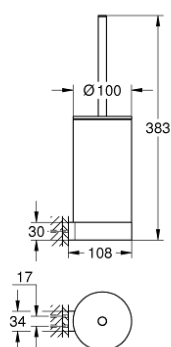

41 076 DL0 SELECTION ΣΕΤ ΠΙΓΚΑΛ ΤΟΥΑΛΕΤΑΣ

ΠΕΡΙΓΡΑΦΗ ΠΡΟΪΟΝΤΟΣ

- Χρώμα: brushed warm sunset
- material: glass / metal
- επίτοιχη
- concealed fastening
- Φινίρισμα GROHE LongLife

41 076 DL0 SELECTION ΣΕΤ ΠΙΓΚΑΛ ΤΟΥΑΛΕΤΑΣ

ΑΝΤΑΛΛΑΚΤΙΚΑ , Ιανουαρίου 2019 – τώρα

1: Ανταλλακτική βούρτσα (Αριθμός ανταλλακτικού 40951DL0)

1.1: Ανταλλακτική κεφαλή βούρτσας (Αριθμός ανταλλακτικού 40791KS1)

2: Ανταλλακτικό δοχείο βούρτσας (Αριθμός ανταλλακτικού 40993000)