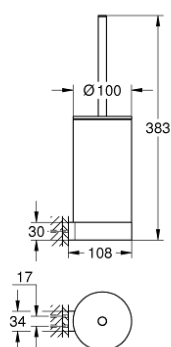

41 076 EN0 SELECTION ΣΕΤ ΠΙΓΚΑΛ ΤΟΥΑΛΕΤΑΣ

ΠΕΡΙΓΡΑΦΗ ΠΡΟΪΟΝΤΟΣ

- Χρώμα: brushed nickel
- material: glass / metal
- επίτοιχη
- concealed fastening
- Φινίρισμα GROHE LongLife

41 076 EN0 **SELECTION** ΣΕΤ ΠΙΓΚΑΛ ΤΟΥΑΛΕΤΑΣ

ΑΝΤΑΛΛΑΚΤΙΚΑ , Ιανουαρίου 2019 – τώρα

1: Ανταλλακτική βούρτσα (Αριθμός ανταλλακτικού 40951EN0)

1.1: Ανταλλακτική κεφαλή βούρτσας (Αριθμός ανταλλακτικού 40791KS1)

2: Ανταλλακτικό δοχείο βούρτσας (Αριθμός ανταλλακτικού 40993000)