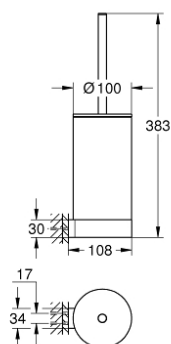

## 41 076 GL0 **SELECTION ΣΕΤ ΠΙΓΚΆΛ ΤΟΥΑΛΈΤΑΣ**

**ΑΝΤΑΛΛΑΚΤΙΚΑ** , Ιανουαρίου 2019 – τώρα

1: Ανταλλακτική βούρτσα (Αριθμός ανταλλακτικού 40951GL0)

1.1: Ανταλλακτική κεφαλή βούρτσας (Αριθμός ανταλλακτικού 40791KS1)

2: Ανταλλακτικό δοχείο βούρτσας (Αριθμός ανταλλακτικού 40993000)