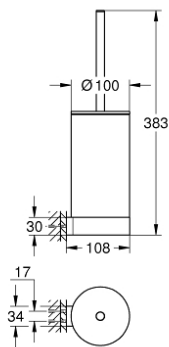

## 41 076 GN0 **SELECTION** ΣΕΤ ΠΙΓΚΆΛ ΤΟΥΑΛΈΤΑΣ

**ΑΝΤΑΛΛΑΚΤΙΚΑ** , Ιανουαρίου 2019 – τώρα

1: Ανταλλακτική βούρτσα (Αριθμός ανταλλακτικού 40951GN0)

1.1: Ανταλλακτική κεφαλή βούρτσας (Αριθμός ανταλλακτικού 40791KS1)

2: Ανταλλακτικό δοχείο βούρτσας (Αριθμός ανταλλακτικού 40993000)