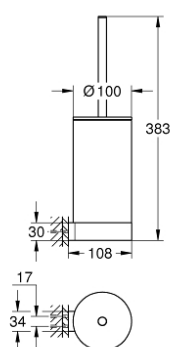

41 215 KF0 SELECTION ΣΕΤ ΠΙΓΚΑΛ ΤΟΥΑΛΕΤΑΣ

ΠΕΡΙΓΡΑΦΗ ΠΡΟΪΟΝΤΟΣ

- Χρώμα: phantom black
- material: glass / metal
- επίτοιχη
- concealed fastening
- professional exclusive

41 215 KF0 SELECTION ΣΕΤ ΠΙΓΚΑΛ ΤΟΥΑΛΕΤΑΣ

ΑΝΤΑΛΛΑΚΤΙΚΑ , Μαρτίου 2022 – τώρα

1: Ανταλλακτική βούρτσα (Αριθμός ανταλλακτικού 40951KF0)

1.1: Ανταλλακτική κεφαλή βούρτσας (Αριθμός ανταλλακτικού 40791001)

2: Ανταλλακτικό δοχείο βούρτσας (Αριθμός ανταλλακτικού 40993000)